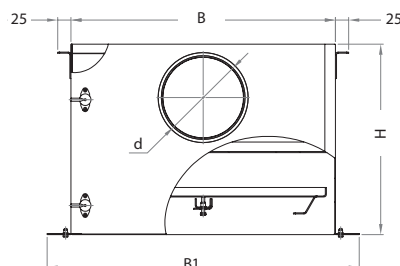

ANK

PD-60

Hepa filtro matmenys BxHxL	Filtro kasetės numeris	Matmenys, mm				ANK Kodas	PD-60 Kodas
		B x L	B1xL1	H	d		
305x305x78	001	330x330	365x365	325	125	778000257	778000004
305x305x150	002	330x330	365x365	397	125	778000258	778000008
305x305x292	003	330x330	365x365	574	160	778000259	778000012
457x457x78	104	555x555	590x590	360	160	1018236	778000016
457x457x150	105	555x555	590x590	432	160	778000261	778000020
457x457x292	106	555x555	590x590	614	200	778000262	778000024
575x575x78	207	600x600	635x635	400	200		778000028
575x575x150	208	600x600	635x635	472	200		778000032
575x575x292	209	600x600	635x635	665	250		778000036
610x610x78	310	635x635	670x670	450	250		778000040
610x610x150	311	635x635	670x670	522	250		778000044
610x610x292	312	635x635	670x670	730	315		778000048