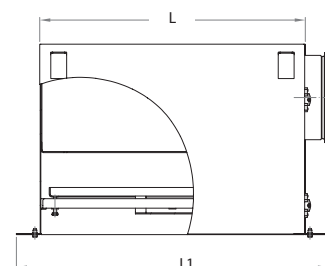

ANK

PD-60

Hepa filtro matmenys BxHxL	Filtro kasetės numeris	Matmenys, mm				ANK Kodas	PD-60 Kodas
		B x L	B1xL1	H	d		
305x305x78	001	330x330	365x365	325	125	778000257	778000004
305x305x150	002	330x330	365x365	397	125	778000258	778000008
305x305x292	003	330x330	365x365	574	160	778000259	778000012
457x457x78	104	555x555	590x590	360	160	1018236	778000016
457x457x150	105	555x555	590x590	432	160	778000261	778000020
457x457x292	106	555x555	590x590	614	200	778000262	778000024
575x575x78	207	600x600	635x635	400	200		778000028
575x575x150	208	600x600	635x635	472	200		778000032
575x575x292	209	600x600	635x635	665	250		778000036
610x610x78	310	635x635	670x670	450	250		778000040
610x610x150	311	635x635	670x670	522	250		778000044
610x610x292	312	635x635	670x670	730	315		778000048